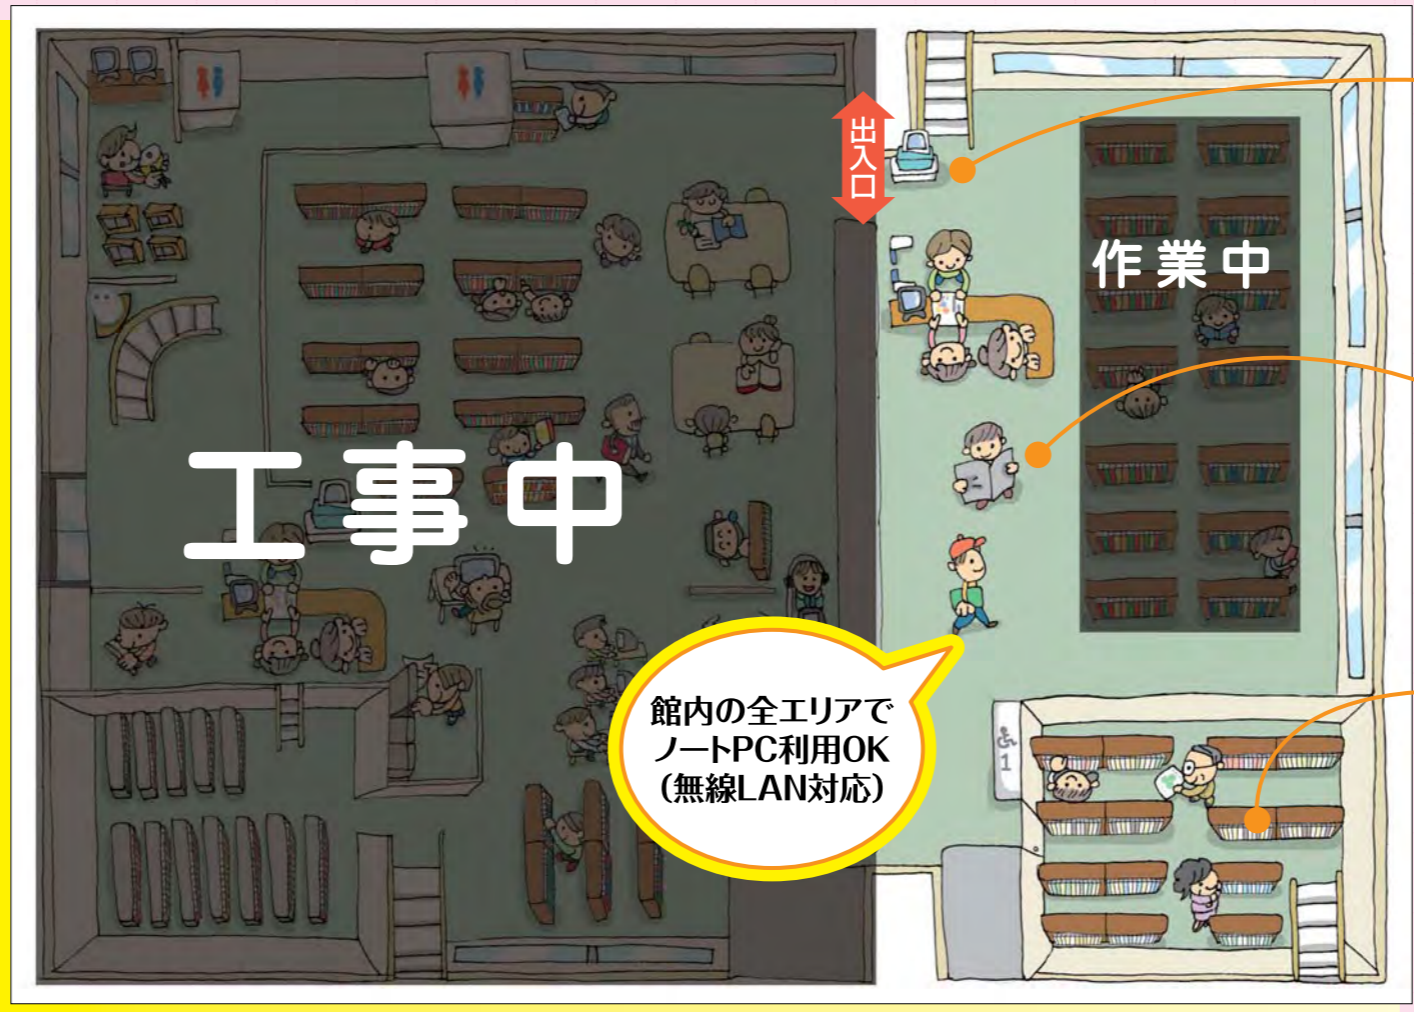

2F

特集

館内はどうなっているの？

ただいま 第2期 改修工事中！

1F

第2期工事期間スケジュール

|             | 10月 | 11月 | 12月   | 1月 | 2月 | 3月   |
|-------------|-----|-----|-------|----|----|------|
| 図書館 人文校舎側   |     |     | 部分開館  |    |    | 休館   |
| 図書館 生協側     |     |     | × 工事中 |    |    |      |
| 環境・情報科学館 3F |     |     |       |    |    | 臨時窓口 |