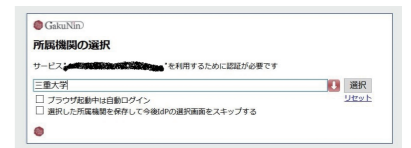

- EBSCOhost
- SciFinder(化学系)
- Web of Science(自然科学)
- Westlaw Japan 法情報総合データベース
- JdreamIII
- 日経BP記事検索サービス

日経BP記事検索サービスは、日経サイエンスや日経アーキテクチャなど、日経BP社が発行する雑誌の記事をオンラインで読むことができるサービスです。約50誌の記事を読むことができます。

新入生におすすめ!!

新型コロナウイルス感染症の感染予防のため、図書館に来ることが難しい状態が続いています。こんな時でも、自宅からオンラインで多くの新聞や図書、論文を見ることができます。どのようなものが、どのような方法で利用できるのか、まとめてみました。コロナ禍でも、図書館の資料を学習や研究に役立ててください!

2021年2月時点の対応状況です。最新の情報は、情報ライブラリーセンターWebサイトで確認をしてください。

どうしたら使えるの?

自宅から使う場合、統一アカウントを使って認証をする必要があります。認証方法は、次の2通りがあります。各サービスごとに対応している認証方法が異なりますので、確認をしてから利用してください。

学内のネットワークから利用する場合は、統一アカウントでの認証は不要です。情報ライブラリーセンターのWebページのリンクからアクセスしてください。

学認(左の一覧で●のサービスが対応)

学術認証フェデレーション(学認:GakuNin)は、各大学とサービスを提供している出版者などが構築している認証連携の仕組みです。出版者が提供しているオンラインコンテンツを、三重大学の場合は統一アカウントを用いて利用することができます。各サービスごとに認証画面へのアクセス方法が異なります。本ページにあるQRコード欄で案内した「データベース、電子ジャーナルの学外からの接続方法」URLに個別説明PDFファイルへのリンクがありますので、ご利用ください。