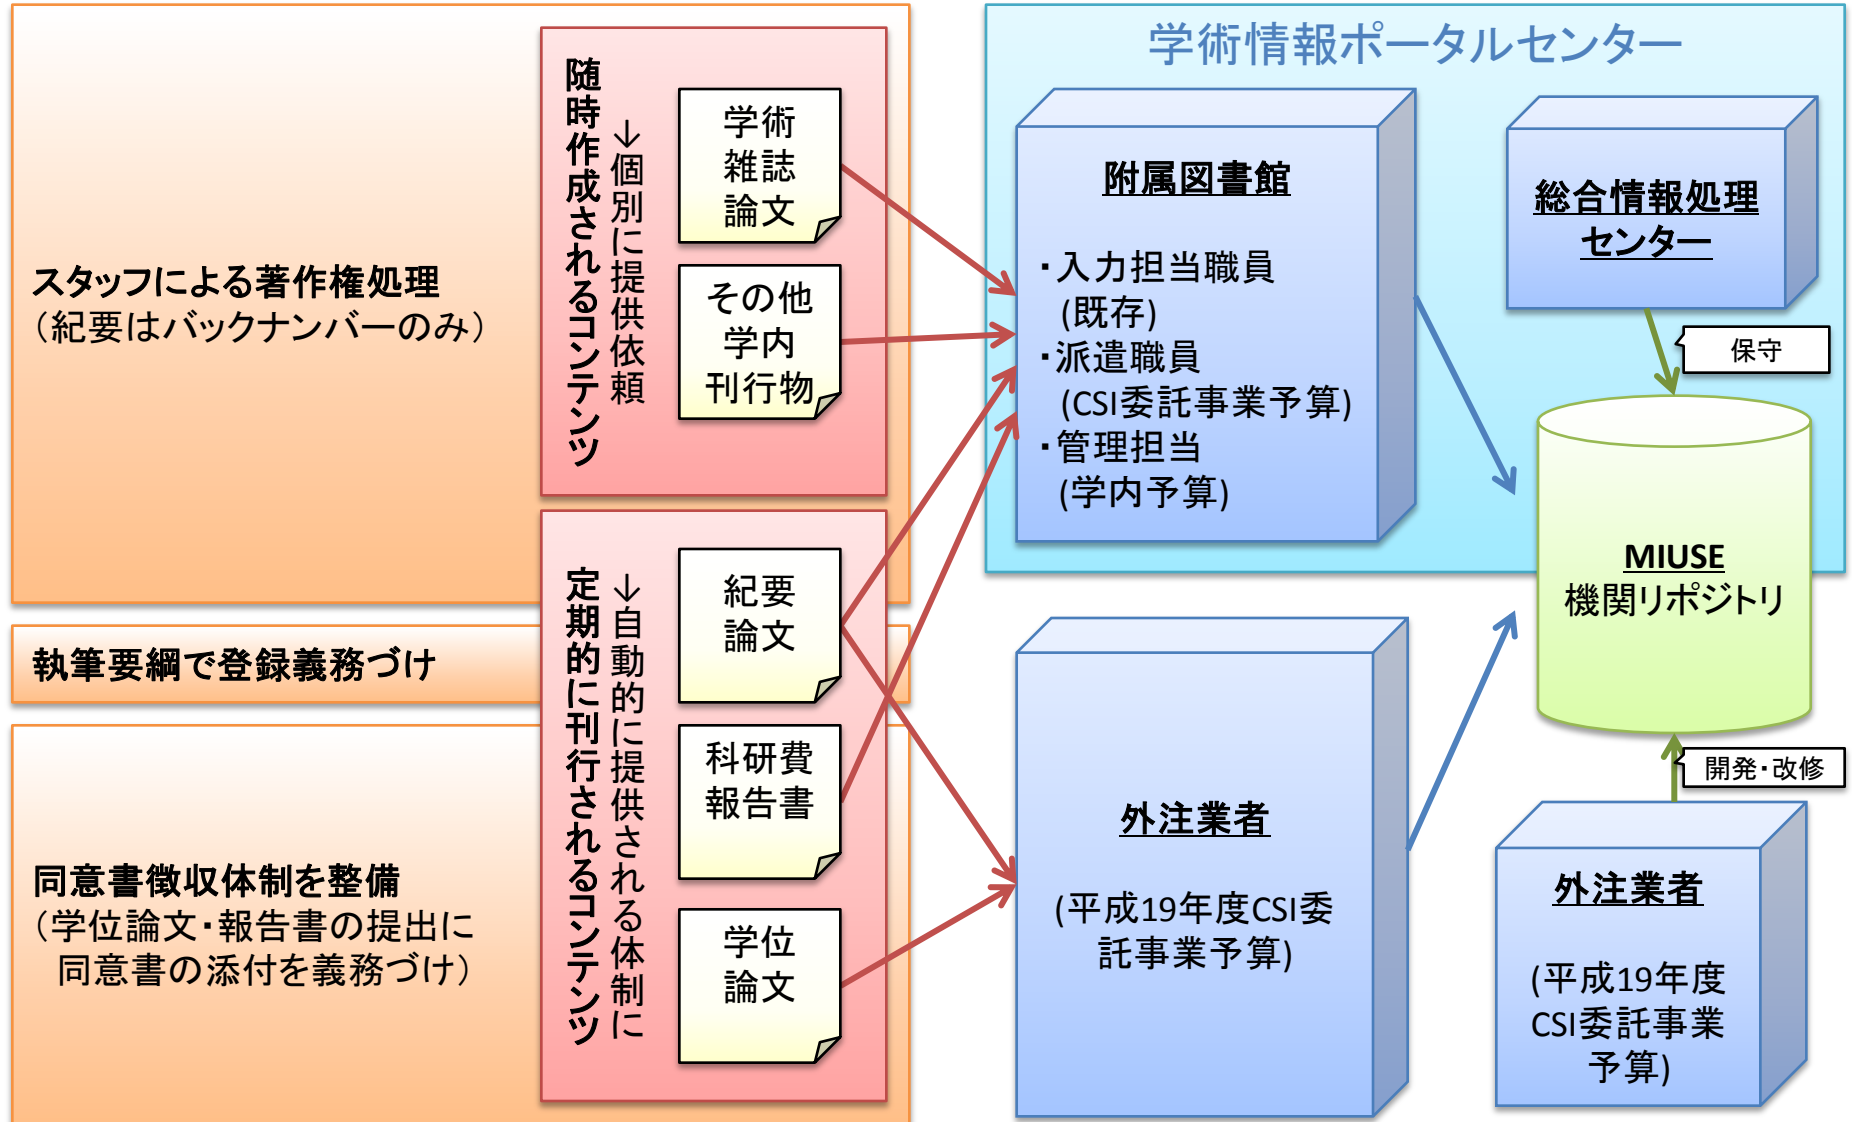

三重大学学術機関リポジトリ研究教育成果コレクション

権利処理

収集

電子化

システム

図書館スタッフによる登録作業体制