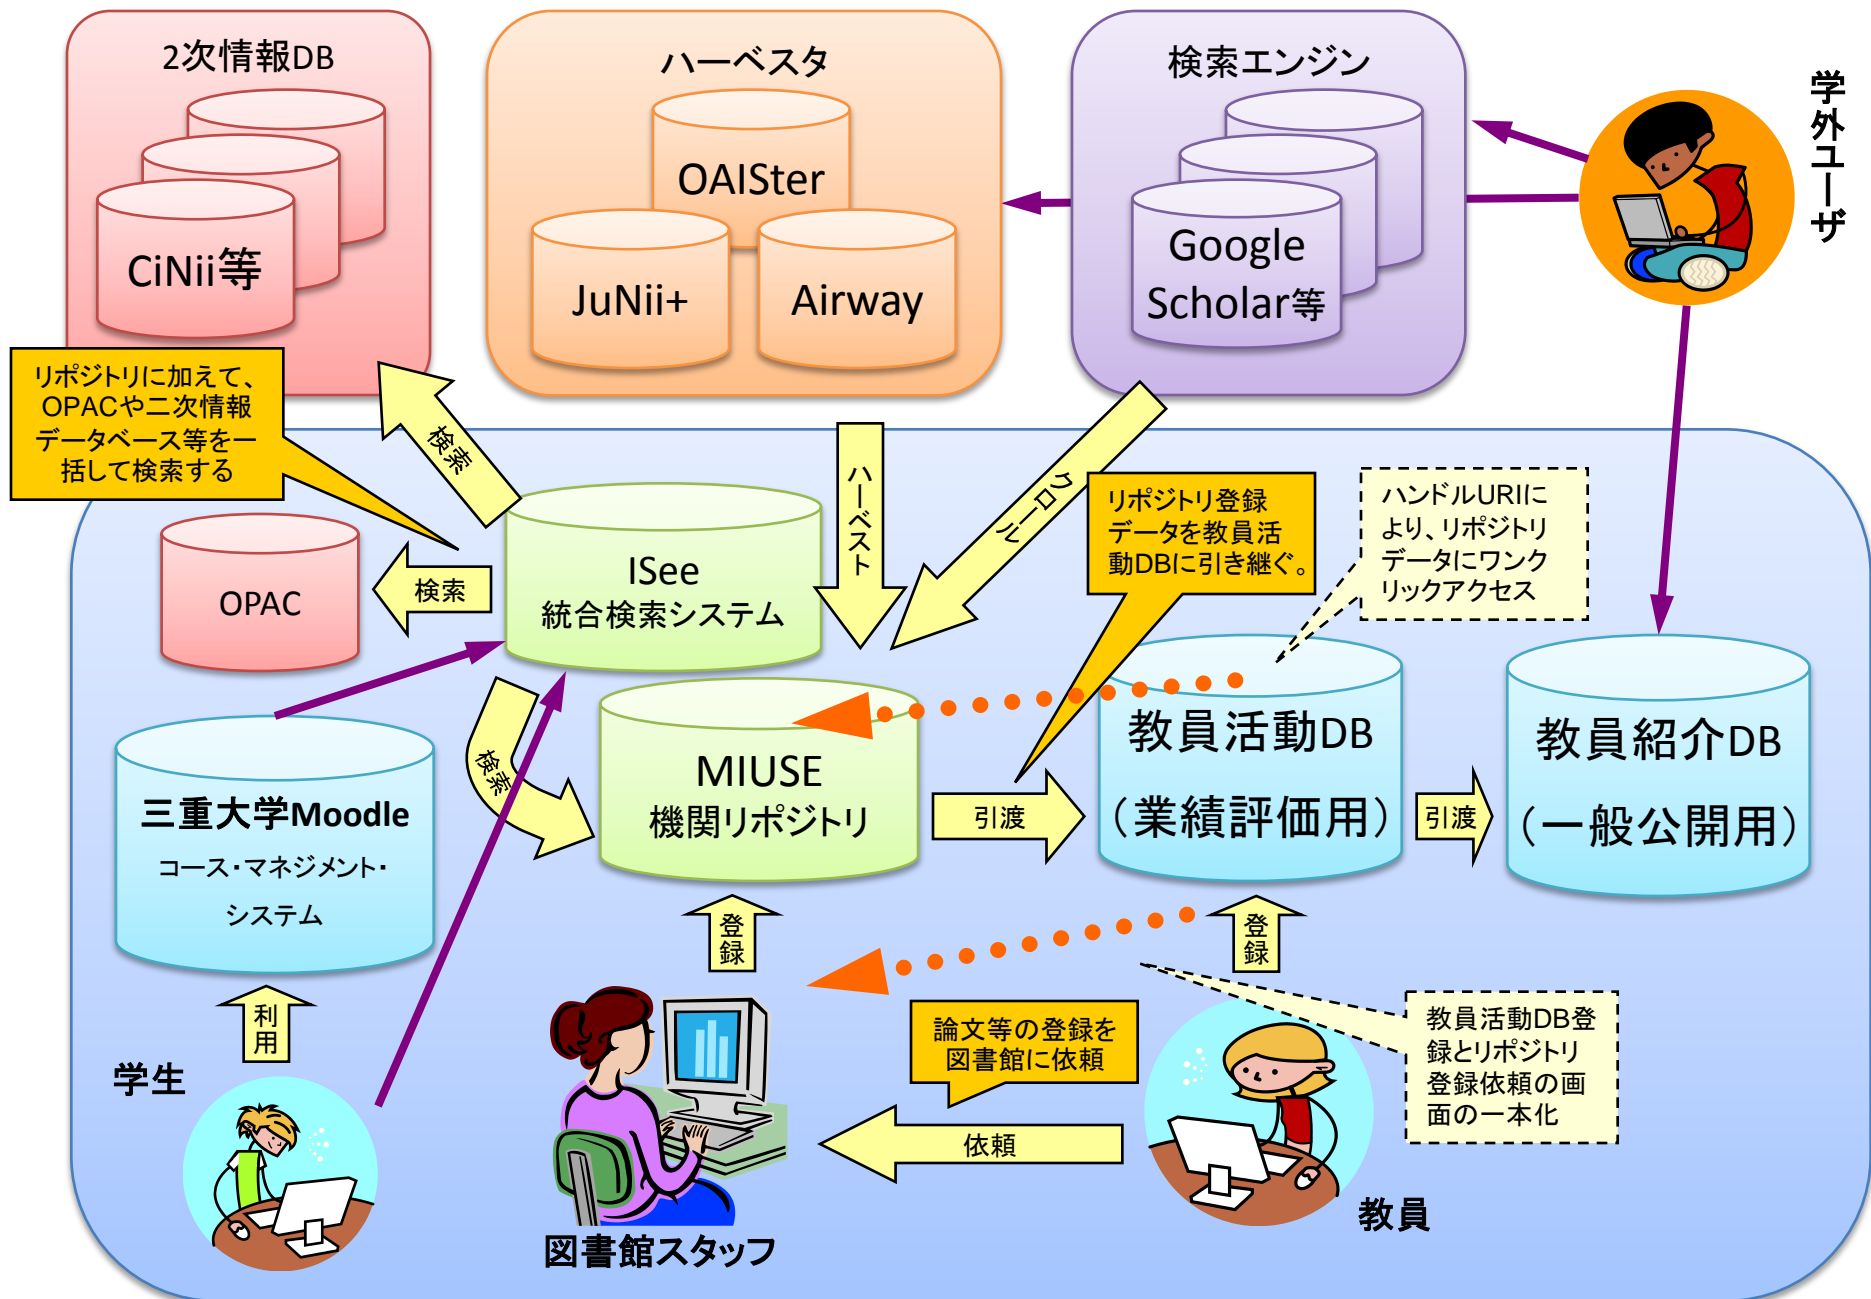

三重大学学術機関リポジトリ研究教育成果コレクション

権利処理

収集

電子化

システム

図書館スタッフによる登録作業体制