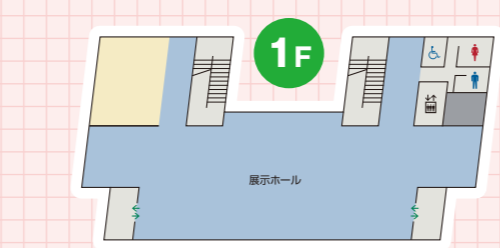

③ サポートエリア

サポートエリアでは、学生の多様な課題解決を大学院生が支援します。
「ICTサポート」、「学習サポート」のサポートデスクがあるので、相談内
容に応じて2つのサポートデスクを上手に活用していきましょう。各サポ
ートデスクの概要は表紙をご覧ください。

④ 相談の窓口 (STAFFカウンター)

施設や機器の利用に困った時は、気軽にお問い合わせください。

3F オープンスクール形式の学習室

授業のないときにはグループ学習エリアとして利用
できます。
授業やゼミだけでなく、グループでの勉強会や発表
会などにも、活用できます。授業がないときには、グ
ループ学習エリアとして開放しています。予約のない
時間帯は、自由に使えます。テーブル・椅子の移動は
自由ですが、使用後は元の形に戻してください。ディス
カッションや談話は出来ますが、授業をしている横
では、大声を出さないように、配慮をお願いします。

2階・3階には
電子黒板やプロジェクタ
ホワイトボードなどの設備があり、
自由に使うことができます!
グループでの勉強・ゼミなど
の練習にもオススメです!

1F 展示ホール

1F展示ホールでは、地域コミ
ュニティとの交流プラットフォ
ームとしてシンポジウム・展示
会・講演会などに利用されて
います。

附属図書館

【開館時間】 平時 月~金 8:45~21:45 土・日・祝日 9:00~18:30
詳細は、図書館開館カレンダーをご覧ください。1FはCommonsエリア(会話
可)、2FはQuietエリア(静音エリア)、3FはSilentエリア(無音エリア)とフロ
アによって機能を使い分けています。閲覧席・PCコーナー・リフレッシュコー
ナーでは、ふたのできる飲み物可。2Fアメニティコーナーでは、軽食OKです。